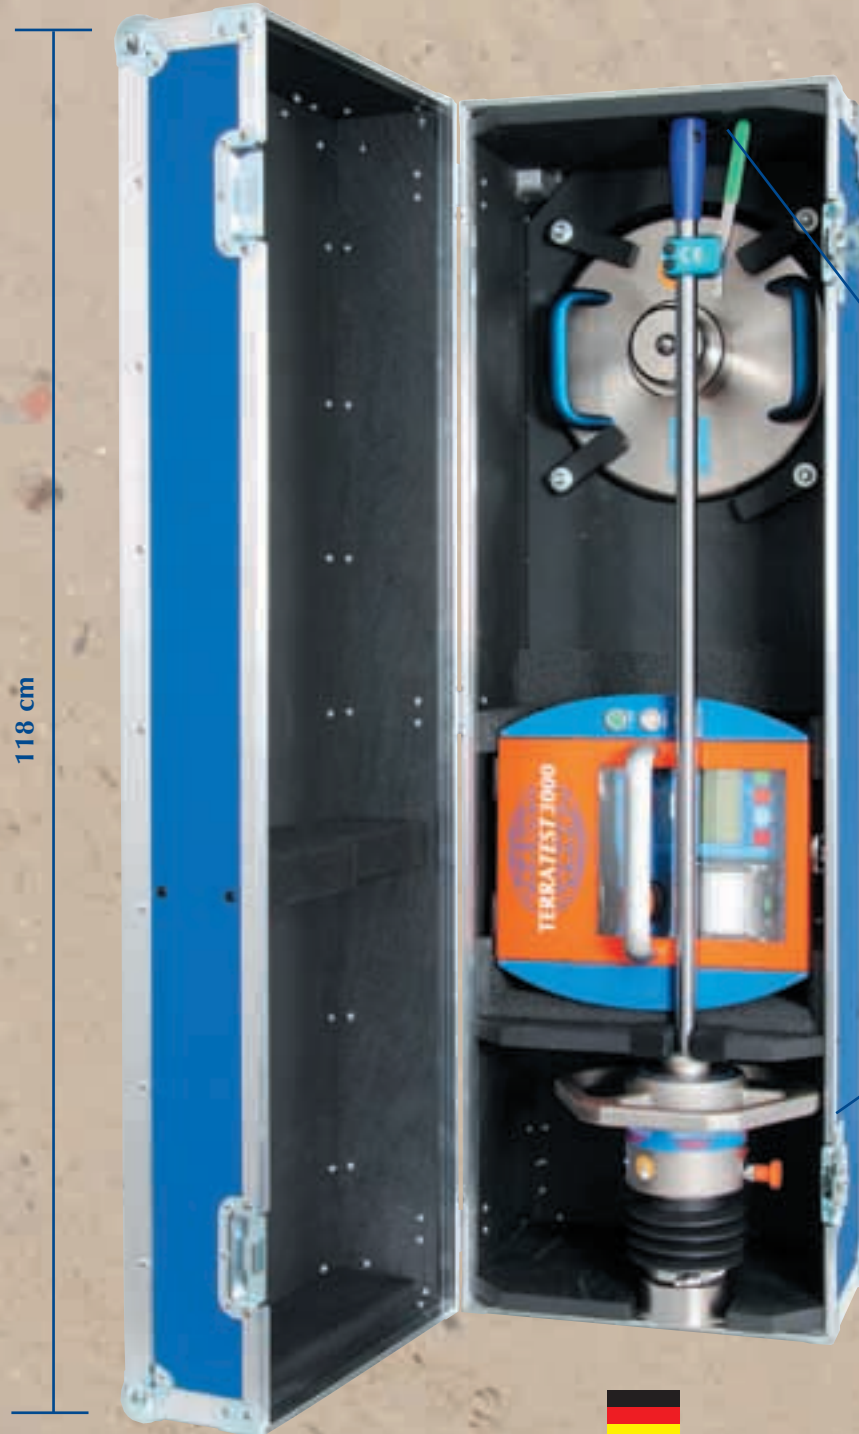

## Transportbox „MILANO“

Für den idealen Transport und die sichere Lagerung Ihres TERRATEST 3000 empfiehlt sich unsere robuste Transportbox „Milano“.

Leichtes Aluminiumprofil mit 22 mm MDF-Hartfaserplatten bilden eine solide Box, die Sie sicher begleiten wird. Ein weiteres Feature sind die einseitig an den Ecken integrierten Räder, mit denen Sie „MILANO“ komfortabel bewegen können. Die Metallverschlüsse „Butterfly“ verschließen die Box fest und sind zu deren besseren Schutz im Material eingelassen.

Mit dieser robusten Transportbox können Sie Ihr Gerät über viele Jahre komfortabel, sicher und fachgerecht transportieren. Eine Investition, die sich auszahlt. Für den gemeinsamen Transport von 10 und 15 kg Belastungsvorrichtungen in einer Box bieten wir Ihnen unser verstärktes Modell „ROM“ an.

Mit Hilfe der Transportbox können Sie TERRATEST 3000 schnell und komfortabel transportieren.

118 cm

Integrierte Räder für ein leichteres Handling

Stabilisierende 22 mm starke MDF-Platten

In der Box versenkte „Butterfly“-Verschlüsse

Abmessungen:  
118 x 37 x 37 cm

Gewicht:  
20 kg (leer)

Made in Germany